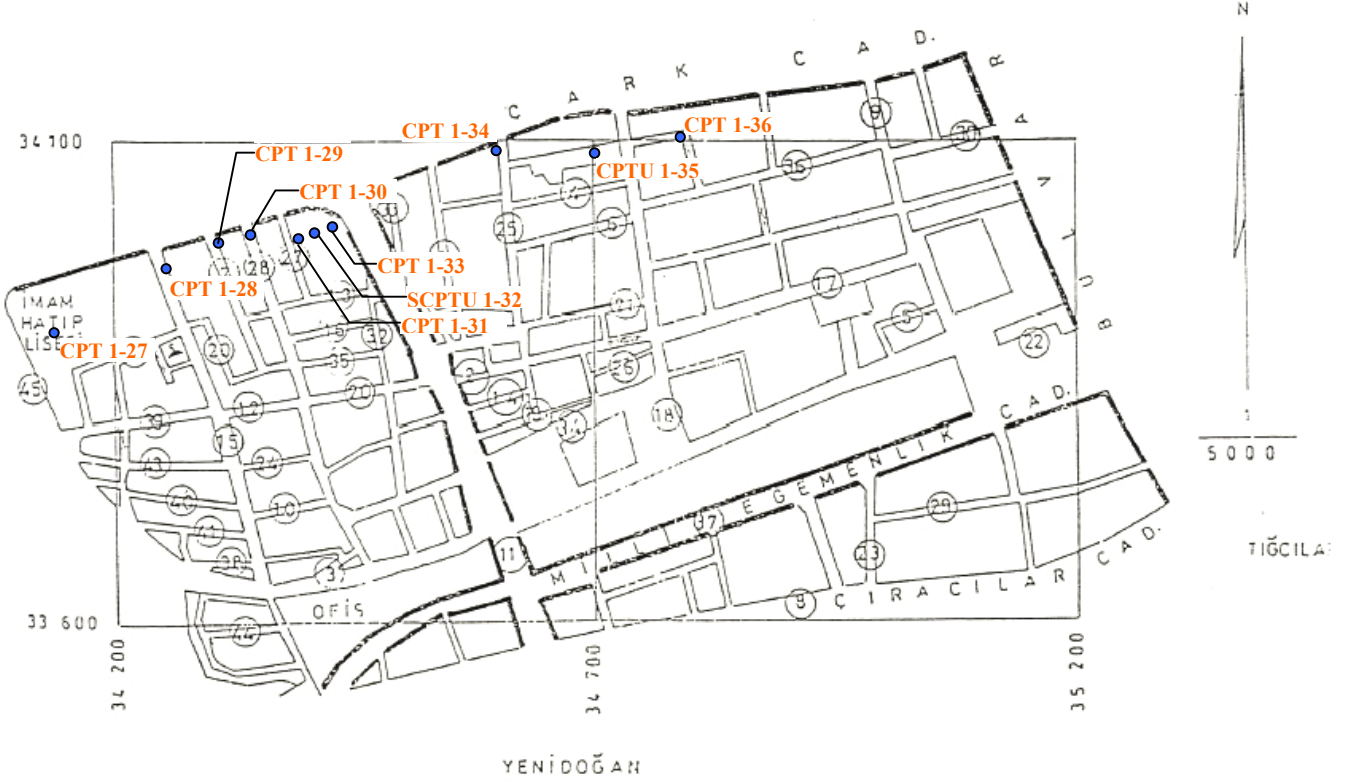

# SEMERCILER DISTRICT, ADAPAZARI

1	Anbarlı Sokak	13		25	Lülecı Sokak	37	Milli Egemenlik Caddesi
2	Alev Sokak	14	Fener Sokak	26	Mine Sokak	38	Çevik Sokak
3	Badem Sokak	15	Gökçe Sokak	27	Önder Sokak	39	Çiğdem Sokak
4	Badem Sokak	16	Gömeç Sokak	28	Parlak Sokak	40	Kardeş Sokak
5	Bozkurt Sokak	17	Hal Sokak	29	Sait Faik Sokak	41	Kayı Sokak
6	Çakır Sokak	18	İrfaiye Sokak	30	Postane Sokak	42	Pelin Sokak
7	Çınar Sokak	19	Kadı Sokak	31	Saraçlar Sokak	43	Poyraz Sokak
8	Çırarcılar Caddesi	20	Kanca Sokak	32	Şen Sokak	44	Yalım Sokak
9	Drç Nuri Bayar Cad	21	Karşı Sokak	33	Yavuz Sokak	45	Anecdet Güven Cad.
10	Dallı	22	Kerem Sokak	34	Yamanlar Sokak		
11	Demiryolu Gecidi	23	Küçük Sokak	35	Yörük Sokak		
12		24	Latif Sokak	36	Yuvam Sokak		